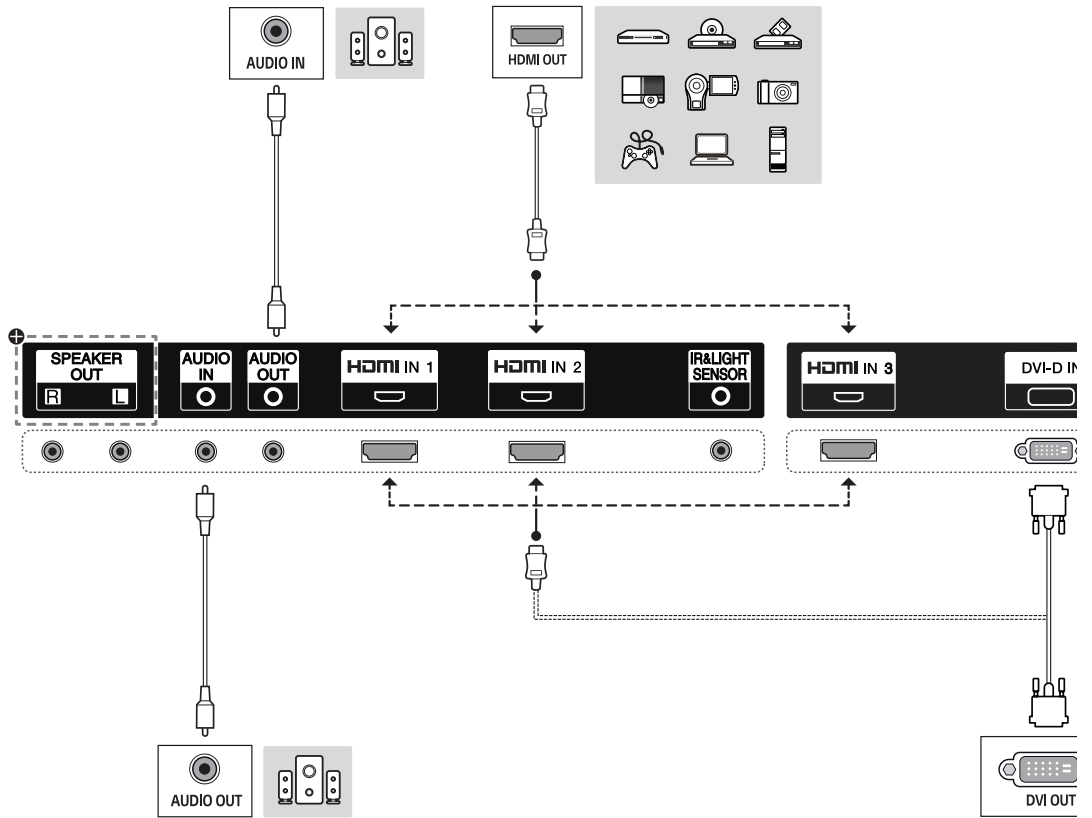

العربية يمكنك تنزيل دلائل هذا المنتج الموجودة على الويب من مواقع الويب التالية.
(الكلمة الرئيسية : SH7E, SM5E, SM5KE)

- Worldwide : www.lg.com/id-manual
- 한국 : www.lgservice.co.kr

SuperSign : <http://partner.lge.com>

⊕ **SM5E

(TAIWAN ONLY)

限用物質含有情況標示聲明書

設備名稱：LCD 顯示器 · 型號 (型式)：

單元	限用物質及其化學符號					
	鉛 (Pb)	汞 (Hg)	鎘 (Cd)	六價鉻 (Cr ⁺⁶)	多溴聯苯 (PBB)	多溴二苯醚 (PBDE)
電路板	-	○	○	○	○	○
外殼	○	○	○	○	○	○
金屬支架	-	○	○	○	○	○
玻璃面板	-	○	○	○	○	○
配件(例：纜線, 遙控器)	-	○	○	○	○	○