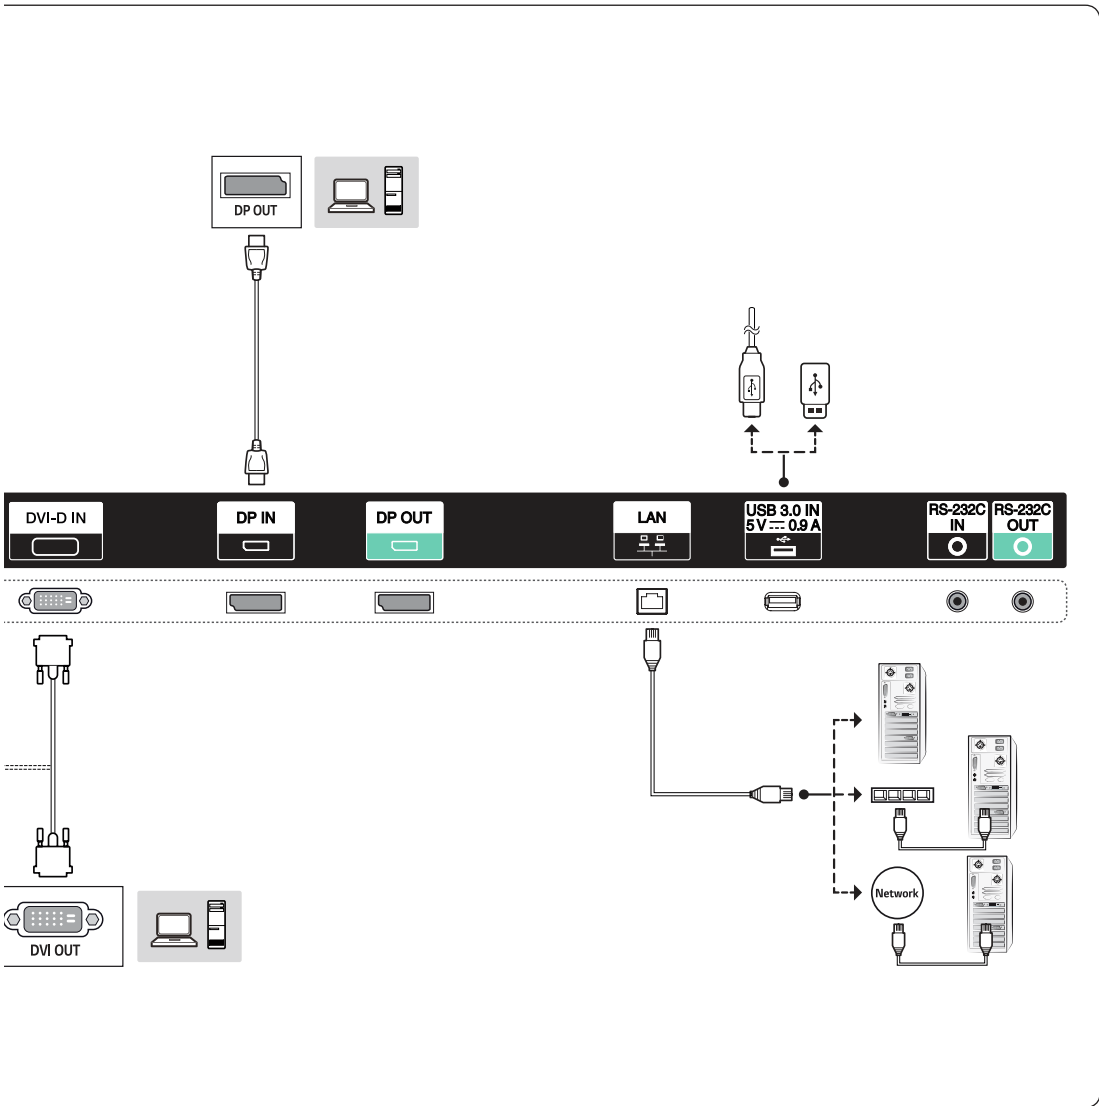

العربية يمكنك تنزيل دلائل هذا المنتج الموجودة على الويب من مواقع الويب التالية.
(الكلمة الرئيسية : SH7E, SM5E, SM5KE)

- Worldwide : www.lg.com/id-manual
- 한국 : www.lgservice.co.kr

SuperSign : <http://partner.lge.com>

⊕ **SM5E

(TAIWAN ONLY)

限用物質含有情況標示聲明書

設備名稱：LCD 顯示器 · 型號 (型式)：

單元	限用物質及其化學符號					
	鉛 (Pb)	汞 (Hg)	鎘 (Cd)	六價鉻 (Cr ⁺⁶)	多溴聯苯 (PBB)	多溴二苯醚 (PBDE)
電路板	-	○	○	○	○	○
外殼	○	○	○	○	○	○
金屬支架	-	○	○	○	○	○
玻璃面板	-	○	○	○	○	○
配件(例：纜線, 遙控器)	-	○	○	○	○	○