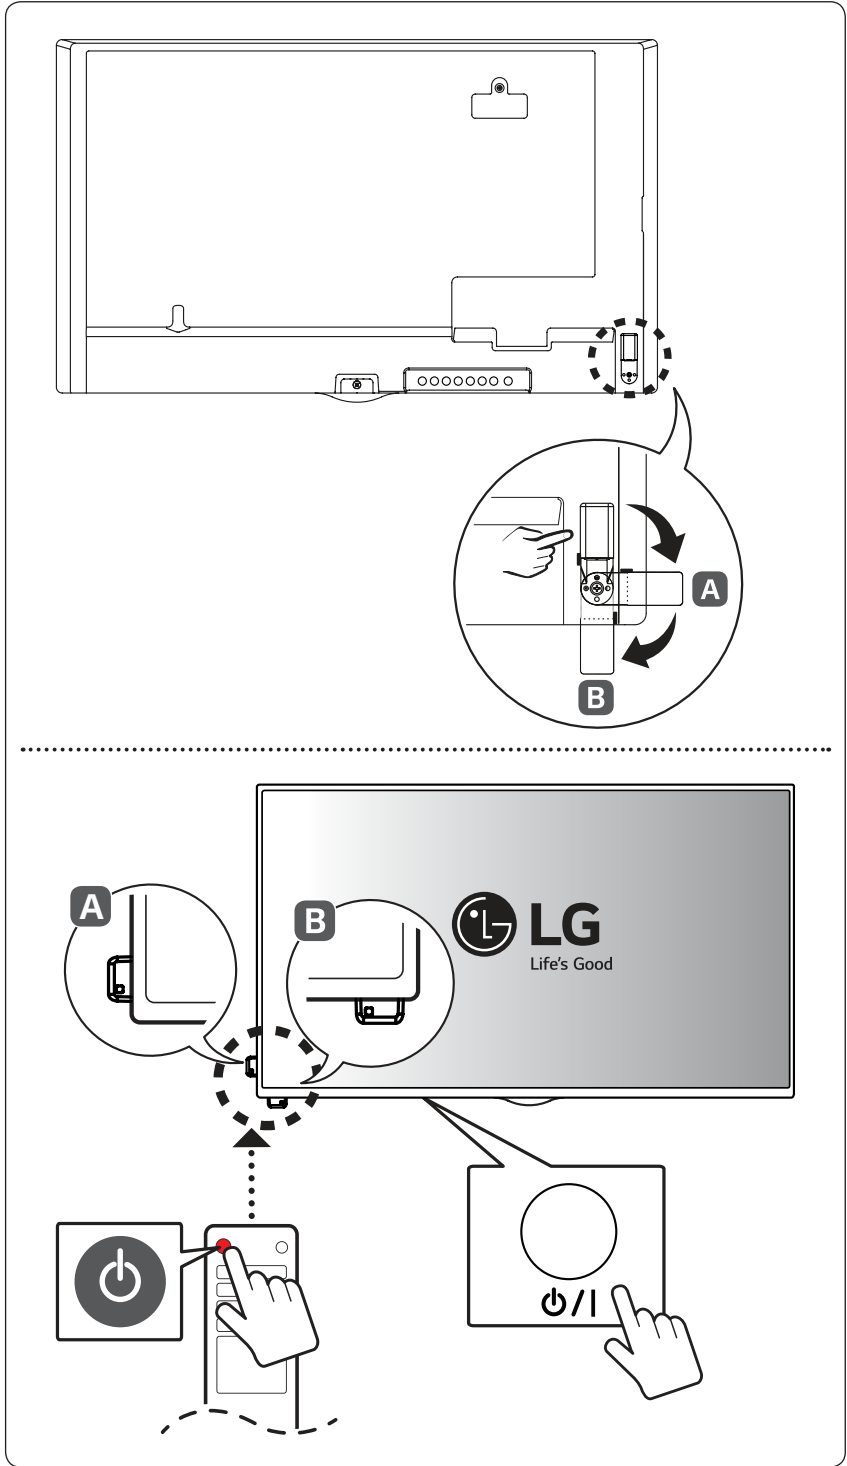

⊕ **SM5E

(TAIWAN ONLY)

限用物質含有情況標示聲明書

設備名稱：LCD 顯示器 · 型號 (型式)：

單元	限用物質及其化學符號					
	鉛 (Pb)	汞 (Hg)	鎘 (Cd)	六價鉻 (Cr ⁺⁶)	多溴聯苯 (PBB)	多溴二苯醚 (PBDE)
電路板	-	○	○	○	○	○
外殼	○	○	○	○	○	○
金屬支架	-	○	○	○	○	○
玻璃面板	-	○	○	○	○	○
配件(例：纜線, 遙控器)	-	○	○	○	○	○