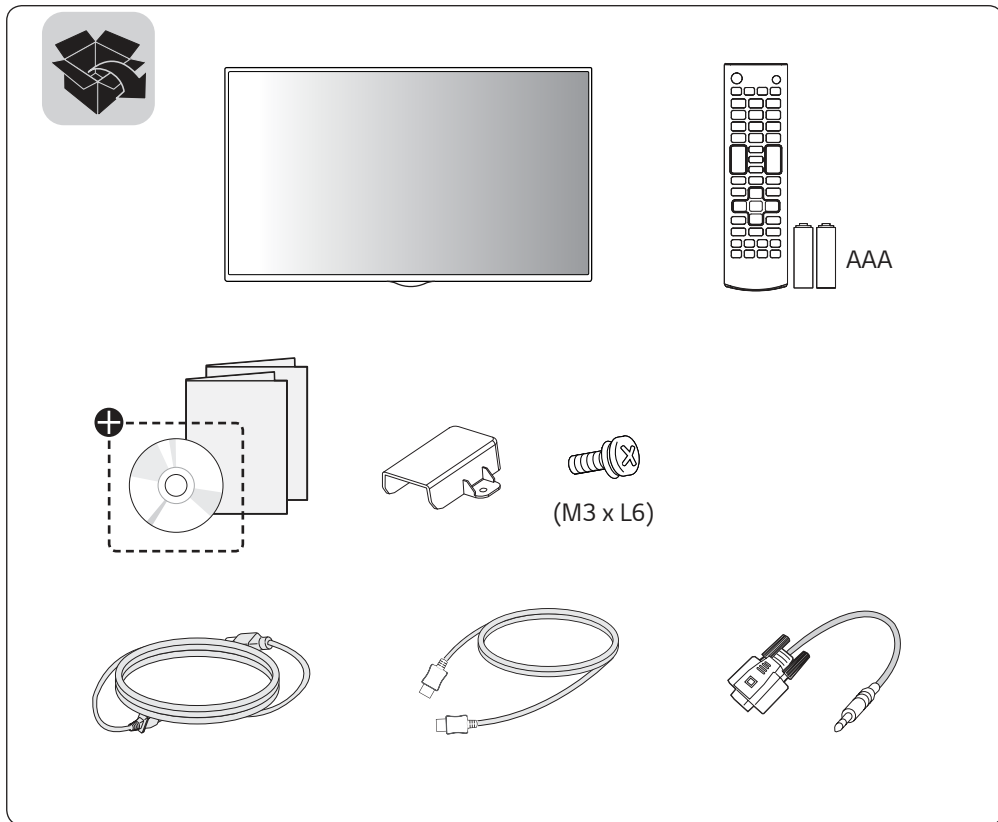

LG Digital Signage (MONITOR SIGNAGE)

	43SH7E	49SH7E	55SH7E
32SM5E	43SM5E	49SM5E	55SM5E
32SM5KE	43SM5KE	49SM5KE	55SM5KE

⊕ Depending on country / Завісі на земі / Afhængigt af landet / En función del país / Maan mukaan / Selon pays / Abhängig vom Land / Ανάλογα με τη χώρα / Országfüggő / Tergantung pada negaranya / A seconda del Paese / Елге байланысты / 지역에 따라 다름 / Afhankelijk van het land / Avhengig av land / Zależnie od kraju / Dependendo do país / В ЗАВИСИМОСТІ ОТ СТРАНИ / Завісі од країни / Beroende på land / 視國家、地區而定 / Ülkeye bağlı / Залежно від країни / Mamlakatga bog'liq ravishda / 国によって異なります / Dependo do país / حسب البلد