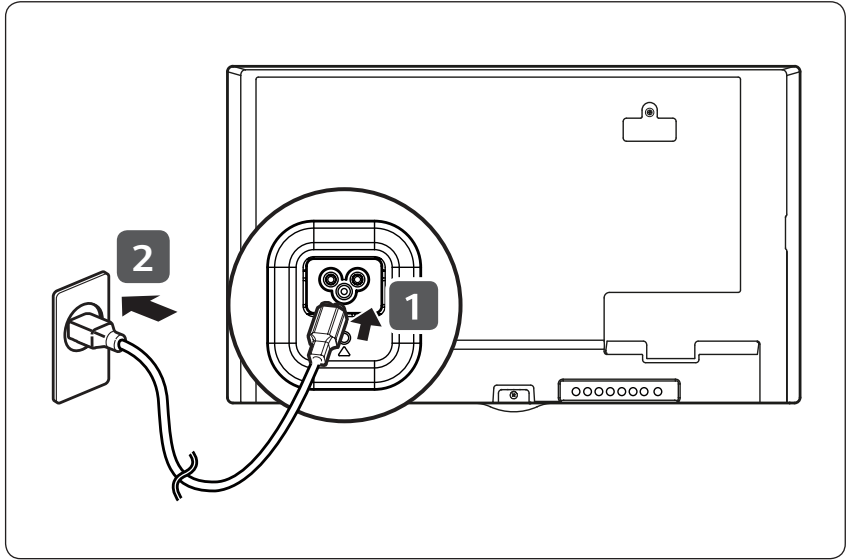

⊕ **SM5E

(TAIWAN ONLY)

限用物質含有情況標示聲明書

設備名稱：LCD 顯示器 · 型號 (型式)：

單元	限用物質及其化學符號					
	鉛 (Pb)	汞 (Hg)	鎘 (Cd)	六價鉻 (Cr ⁺⁶)	多溴聯苯 (PBB)	多溴二苯醚 (PBDE)
電路板	-	○	○	○	○	○
外殼	○	○	○	○	○	○
金屬支架	-	○	○	○	○	○
玻璃面板	-	○	○	○	○	○
配件(例：纜線, 遙控器)	-	○	○	○	○	○